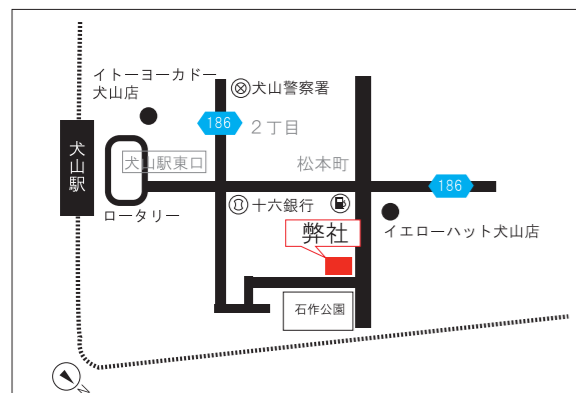

株式会社ロングスタマシン

所在地 〒484-0086 愛知県犬山市松本町四丁目 129 番地

TEL 0568-68-8100 FAX 0568-54-3782

URL <http://longsta-machine.com>

MAIL info@longsta-machine.com

公共交通機関でお越しの際は、名鉄犬山線の犬山駅下車いただき徒歩7分です

“ものづくり”の技術革新
株式会社ロングスタマシン